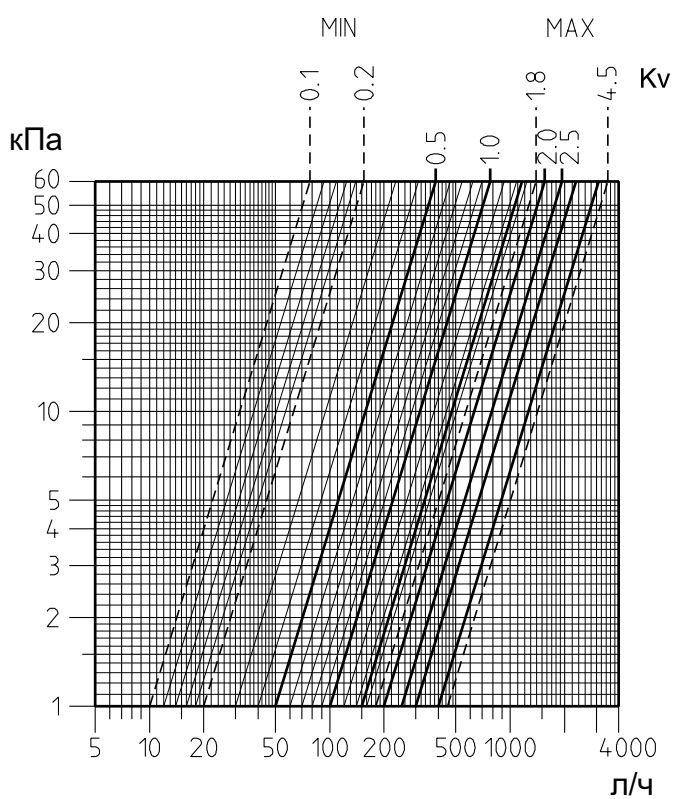

Функции

Закрытие/Предварительная настройка

Специальный поворотный механизм для закрытия/предварительной настройки.

Предварительная настройка STK

Настройте клапан с помощью ключа (№ изделия 52 187-003). Совместите стрелку ключа с требуемым значением Kv на шкале.

Снимите ключ: стрелка на вентильной вставке укажет настроенное значение Kv.

Диаграмма STK DN 15, DN 20

	Kv min	Kv max
DN 15	0,1	1,8*
DN 20	0,2	4,5*

*) Заводская настройка