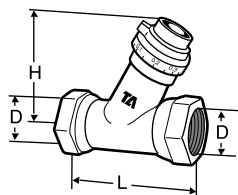

Артикулы изделий

Проходная модель
Внутренняя резьба

DN	D	L	H	Kvs	№ изделия
15	G1/2	63	55	1.8	50 007-715
20	G3/4	80	69	4.5	50 007-720

Kvs = м³/ч при перепаде давления в 1 бар и полностью открытом клапане.

STK может быть присоединен с помощью компрессионного соединения КОМБИ
(каталог КОМБИ).

Аксессуары

Ключ для настройки
Пластиковый

№ изделия
52 187-003

Архангельск (8182)63-90-72
Астана (7172)727-132
Астрахань (8512)99-46-04
Барнаул (3852)73-04-60
Белгород (4722)40-23-64
Брянск (4832)59-03-52
Владивосток (423)249-28-31
Волгоград (844)278-03-48
Вологда (8172)26-41-59
Воронеж (473)204-51-73
Екатеринбург (343)384-55-89
Иваново (4932)77-34-06

Ижевск (3412)26-03-58
Иркутск (395)279-98-46
Казань (843)206-01-48
Калининград (4012)72-03-81
Калуга (4842)92-23-67
Кемерово (3842)65-04-62
Киров (8332)68-02-04
Краснодар (861)203-40-90
Красноярск (391)204-63-61
Курск (4712)77-13-04
Липецк (4742)52-20-81

Магнитогорск (3519)55-03-13
Москва (495)268-04-70
Мурманск (8152)59-64-93
Набережные Челны (8552)20-53-41
Нижний Новгород (831)429-08-12
Новокузнецк (3843)20-46-81
Новосибирск (383)227-86-73
Омск (3812)21-46-40
Орел (4862)44-53-42
Оренбург (3532)37-68-04
Пенза (8412)22-31-16

Пермь (342)205-81-47
Ростов-на-Дону (863)308-18-15
Рязань (4912)46-61-64
Самара (846)206-03-16
Санкт-Петербург (812)309-46-40
Саратов (845)249-38-78
Севастополь (8692)22-31-93
Симферополь (3652)67-13-56
Смоленск (4812)29-41-54
Сочи (862)225-72-31
Ставрополь (8652)20-65-13

Сургут (3462)77-98-35
Тверь (4822)63-31-35
Томск (3822)98-41-53
Тула (4872)74-02-29
Тюмень (3452)66-21-18
Ульяновск (8422)24-23-59
Уфа (347)229-48-12
Хабаровск (4212)92-98-04
Челябинск (351)202-03-61
Череповец (8202)49-02-64
Ярославль (4852)69-52-93

Киргизия (996)312-96-26-47

Россия (495)268-04-70

Казахстан (772)734-952-31